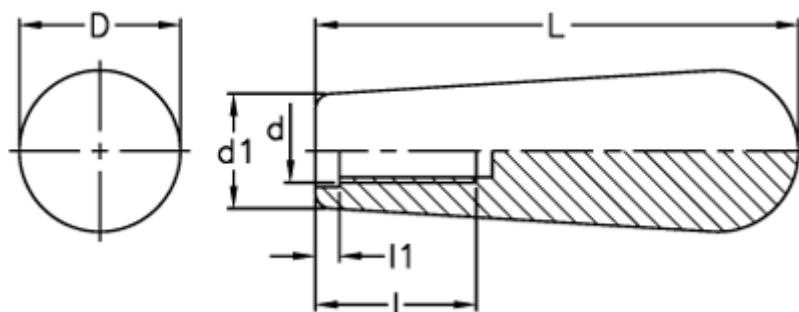

Varenummer: 2304019701
Beskrivelse: E+G Konusgreb m/indvendig gevind
I.142/60-M8

Mål

d = M8

D = 20

d1 = 14

l = 20

L = 60

l1 = 3